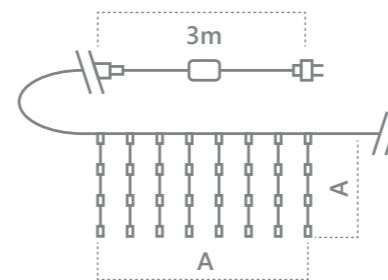

CL26, CL27

Гирлянда для дома – занавес. Водопад 230V

Новинка!

«Занавес. Водопад». Расстояние между светодиодами – 10см.
 Соединение в линию – до 3х гирлянд
 Тип свечения – статичный.
 Наличие контроллера – есть.
 Цвет шнура – прозрачный.

IP20	ПВХ	КЛАСС ЗАЩИТЫ 2	230V	-45°C - +50°C	12 месяцев
СТЕПЕНЬ ЗАЩИТЫ	МАТЕРИАЛ	КЛАСС ЗАЩИТЫ 2	230V	-45°C - +50°C	ГАРАНТИЯ

CL26, CL27
 Видео на [youtube.com](https://www.youtube.com)

Модель	Артикул	Фото	Цвет свечения	Мощность Вт	Размер гирлянды (A), м	Длина шнура питания, м	Количество светодиодов	Степень защиты
CL26	48597		мультицвет	3,6	2*2	3	200	IP20
CL27	48600			6	3*3	3	480	IP20
CL26	48595		теплый белый	3,6	2*2	3	200	IP20
CL27	48598			6	3*3	3	480	IP20
CL26	48596		белый	3,6	2*2	3	200	IP20
CL27	48599			6	3*3	3	480	IP20